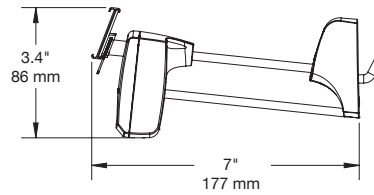

IR Locking Hook™

IR Locking Hook - 6" / 15cm (NL6):

IR Locking Hook - 7" / 18cm (NL7):

IR Locking Hook - 9" / 23cm (NL9):

IR Locking Hook™

IR Locking Hook - 11" / 28cm (NL11):

IR Locking Hook - 12" / 30.5cm (NL12):